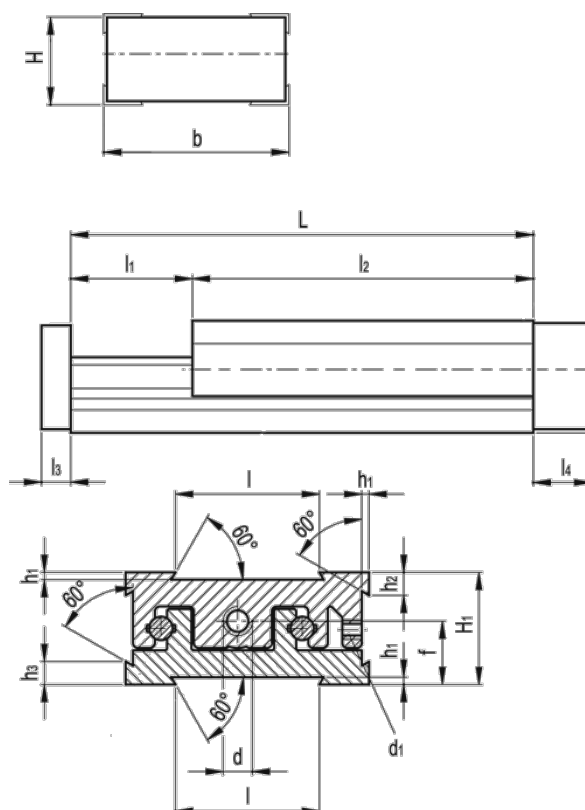

Varenummer: 20782021
 Beskrivelse: Justerbar slædeenhed
 GN 900-80-170-50-S-1

Mål

b = 80	h3 = 10.0
d = M8x1	l = 50
d1 = M5	L - l1 = 170-50
f = 20.5	l2 = 120
H = 35.5	l3 = 8
h1 = 2.0	l4 = 16
H1 = 36	
h2 = 10.0	